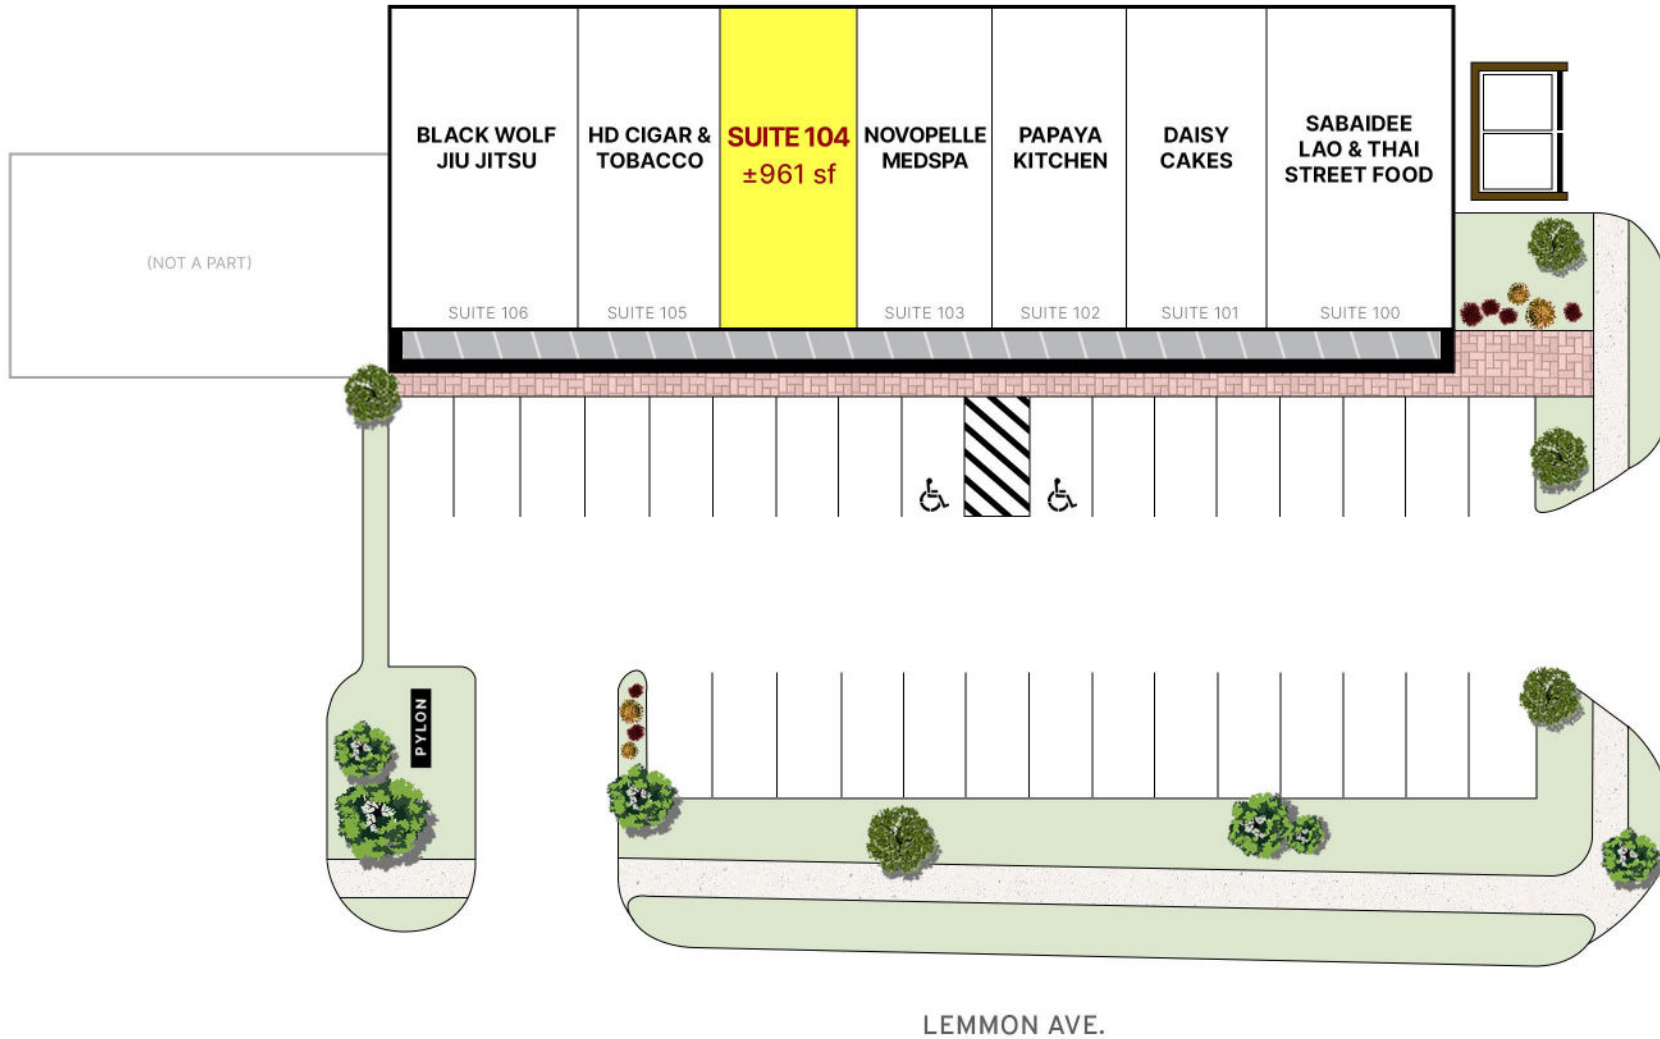

5200 LEMMON

5200 LEMMON AVE. | DALLAS, TX 75209

SITE PLAN

WHEELER ST.

LEMMON AVE.